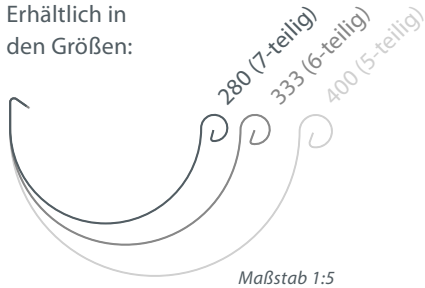

## DAS MEISTER-SYSTEM ROBUST

RAL 7016 Anthrazit und RAL 9006 Weißaluminium  
mit Zink-Magnesium veredeltem Stahlkern und  
der Farbebeschichtung Robust

Erhältlich in  
den Größen:

Maßstab 1:5

- 1 Steckboden
- 2 Meister-Boden
- 3 Rinnenhaken
- 4 Stirnbretthalter
- 5 Dachrinne
- 6 Rinnensieb
- 7 Meister-Stutzen
- 8 Rinnenverbinder
- 9 Meister-Winkel
- 10 Gutter Stark®
- 11 Meister-Bogen
- 12 Rohrabzweig
- 13 Ablaufrohr
- 14 Meister-Wulstbogen
- 15 Sockelknie
- 16 Wassersammler
- 17 Standrohrkappe
- 18 Wasserfangkasten
- 19 Rohrreduzierung
- 20 Regenwasserklappe
- 21 Meister-Schelle mit Schraubstift und Dübel