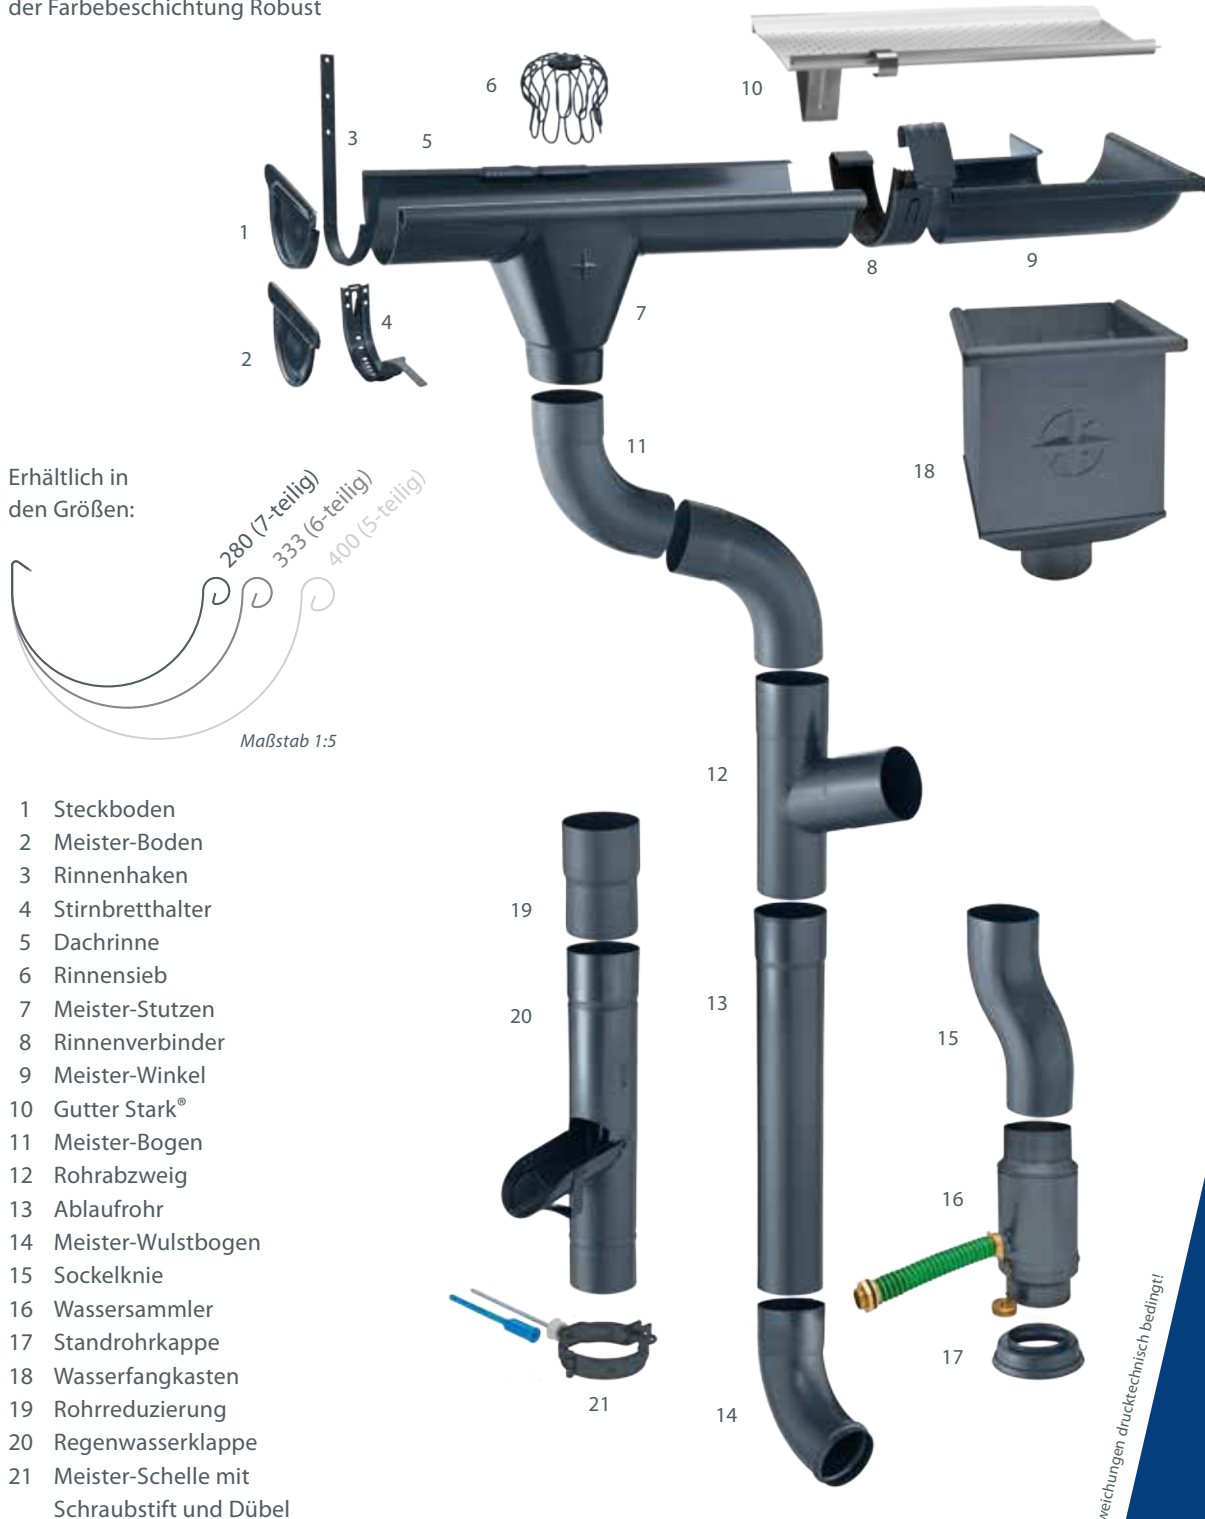

## DAS MEISTER-SYSTEM ROBUST

RAL 7016 Anthrazit und RAL 9006 Weißaluminium  
mit Zink-Magnesium veredeltem Stahlkern und  
der Farbebeschichtung Robust

Erhältlich in  
den Größen:

Maßstab 1:5

- 1 Steckboden
- 2 Meister-Boden
- 3 Rinnenhaken
- 4 Stirnbretthalter
- 5 Dachrinne
- 6 Rinnensieb
- 7 Meister-Stutzen
- 8 Rinnenverbinder
- 9 Meister-Winkel
- 10 Gutter Stark®
- 11 Meister-Bogen
- 12 Rohrabzweig
- 13 Ablaufrohr
- 14 Meister-Wulstbogen
- 15 Sockelknie
- 16 Wassersammler
- 17 Standrohrkappe
- 18 Wasserfangkasten
- 19 Rohrreduzierung
- 20 Regenwasserklappe
- 21 Meister-Schelle mit Schraubstift und Dübel

EINFACH  
MACHEN.  
AUS  
METALL.